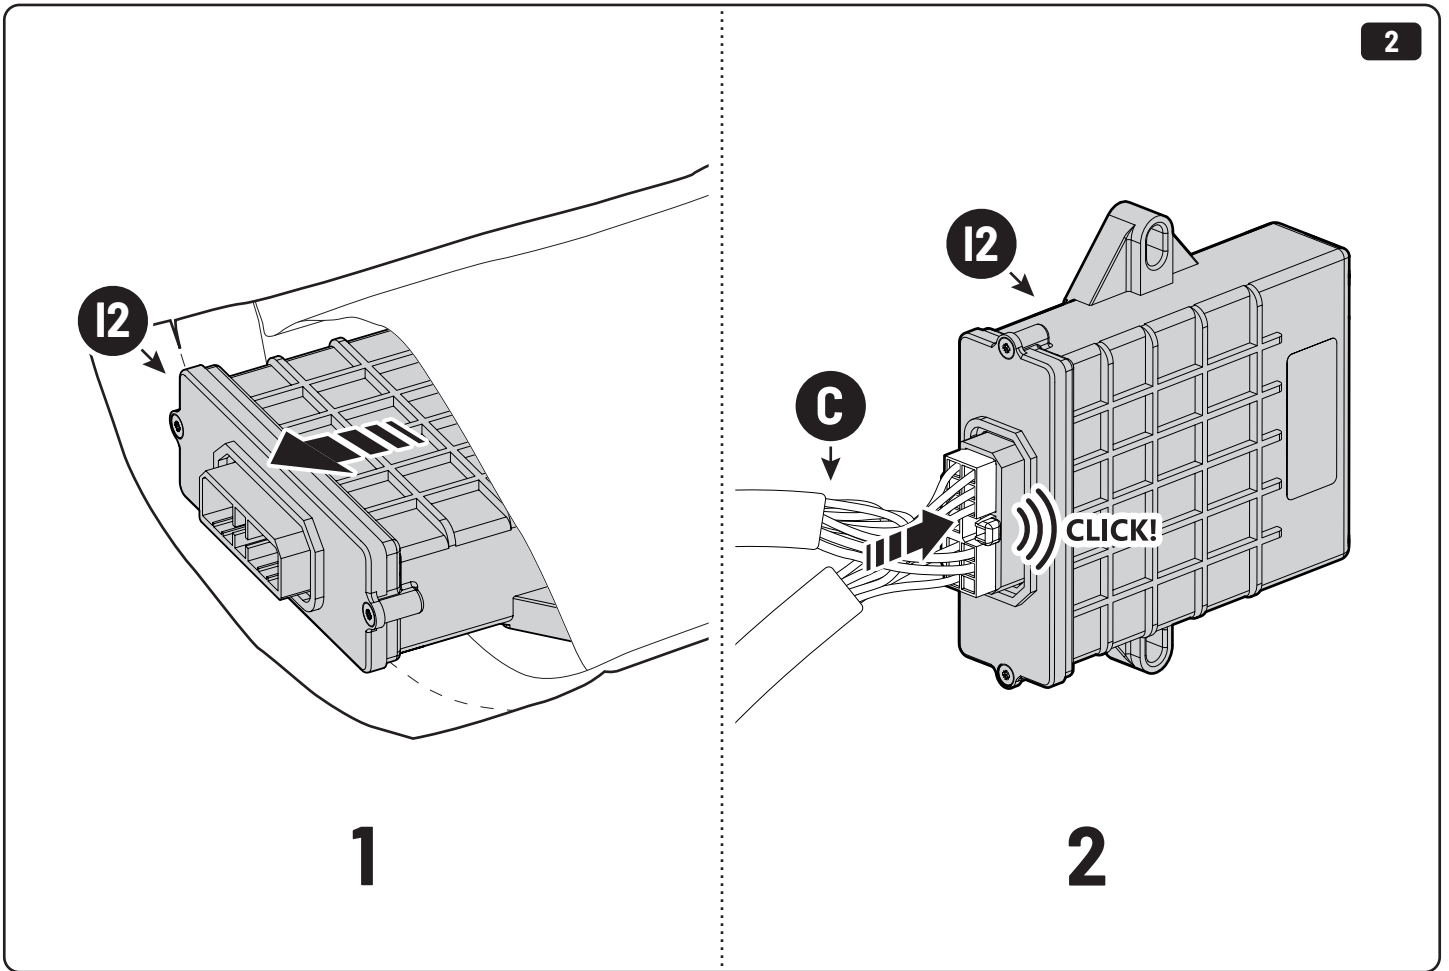

## Applying rust protection

Sharp edge

1

4

5

 **LOCTITE 243**

LOCTITE 243

T30