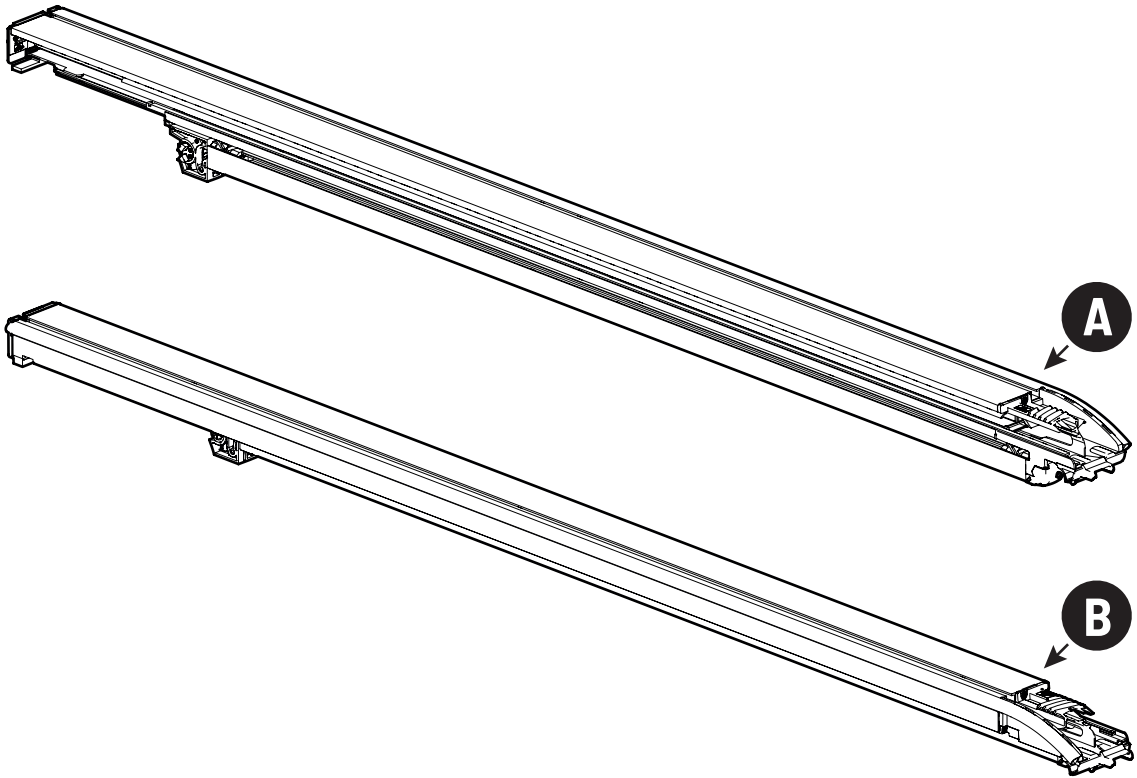

## Applying rust protection

Sharp edge

1

4

5

 **LOCTITE 243**

LOCTITE 243

T30