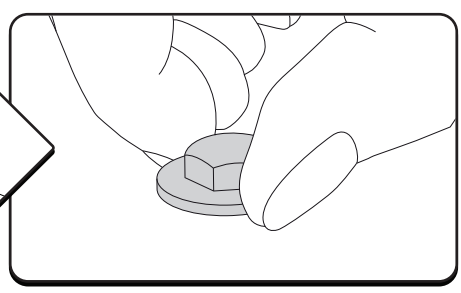

## Applying rust protection

Sharp edge

1

4

5

 **LOCTITE 243**

LOCTITE 243

T30