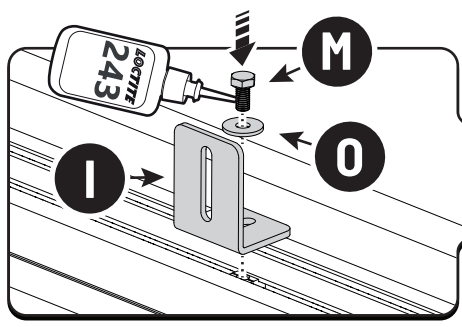

## Applying rust protection

Sharp edge

1

4

5

 **LOCTITE 243**

LOCTITE 243

T30