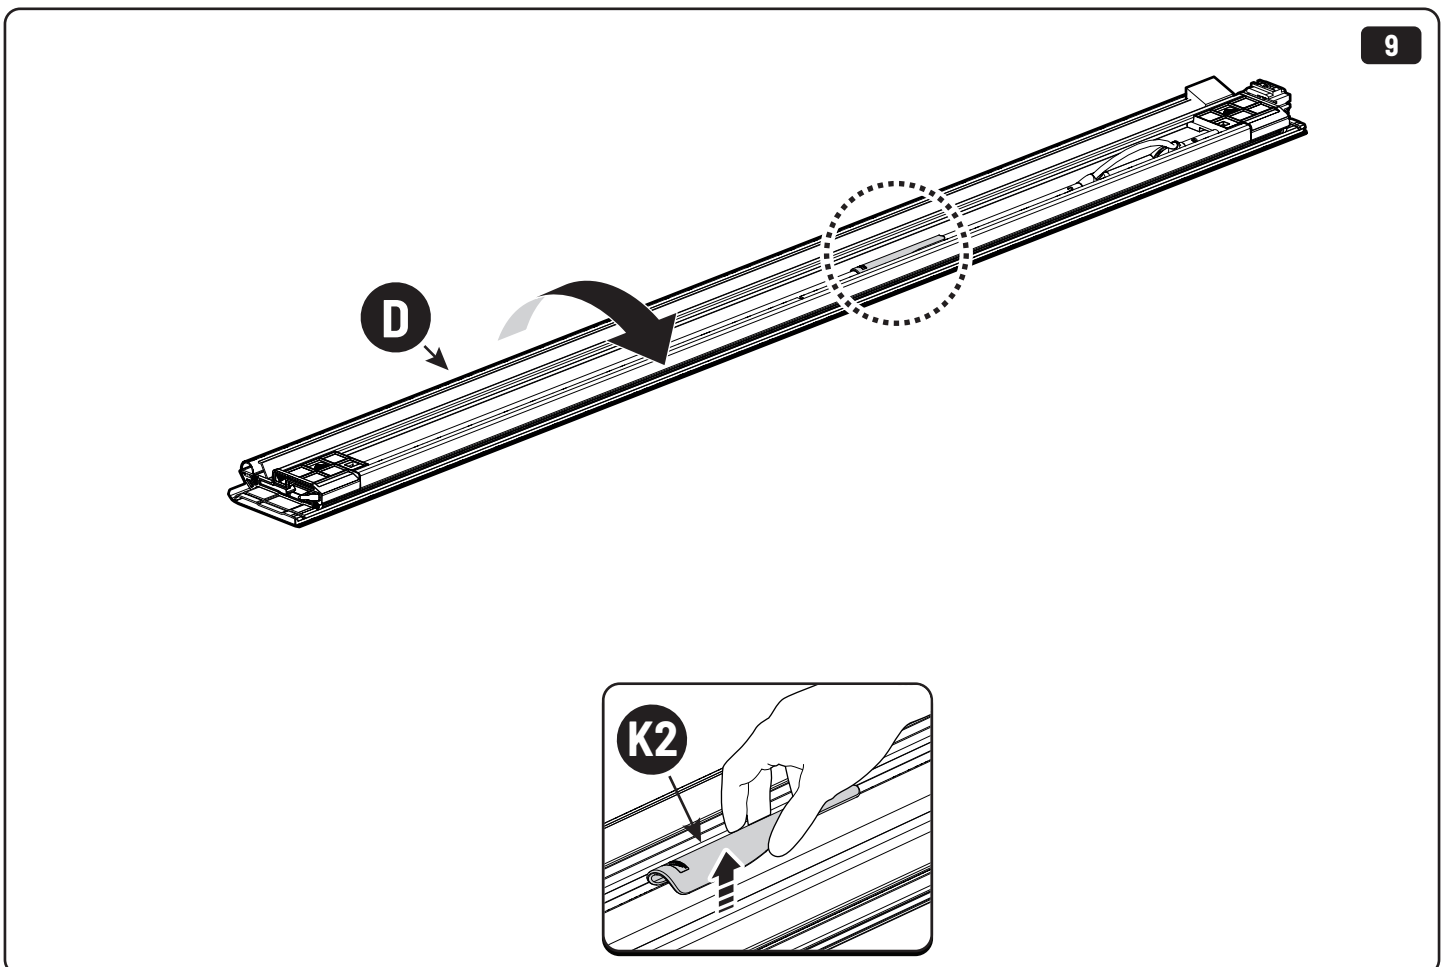

## Applying rust protection

Sharp edge

1

4

5

 **LOCTITE 243**

LOCTITE 243

T30