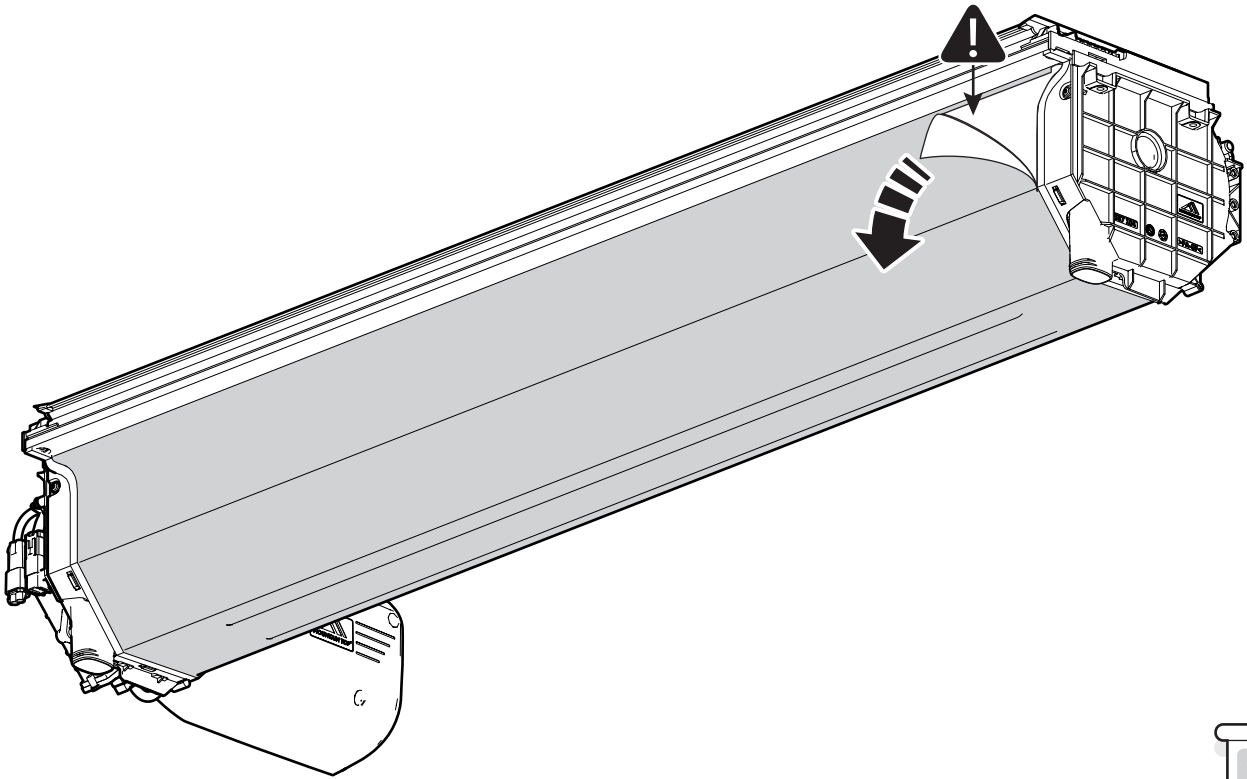

## Applying rust protection

Sharp edge

1

4

5

 **LOCTITE 243**

LOCTITE 243

T30